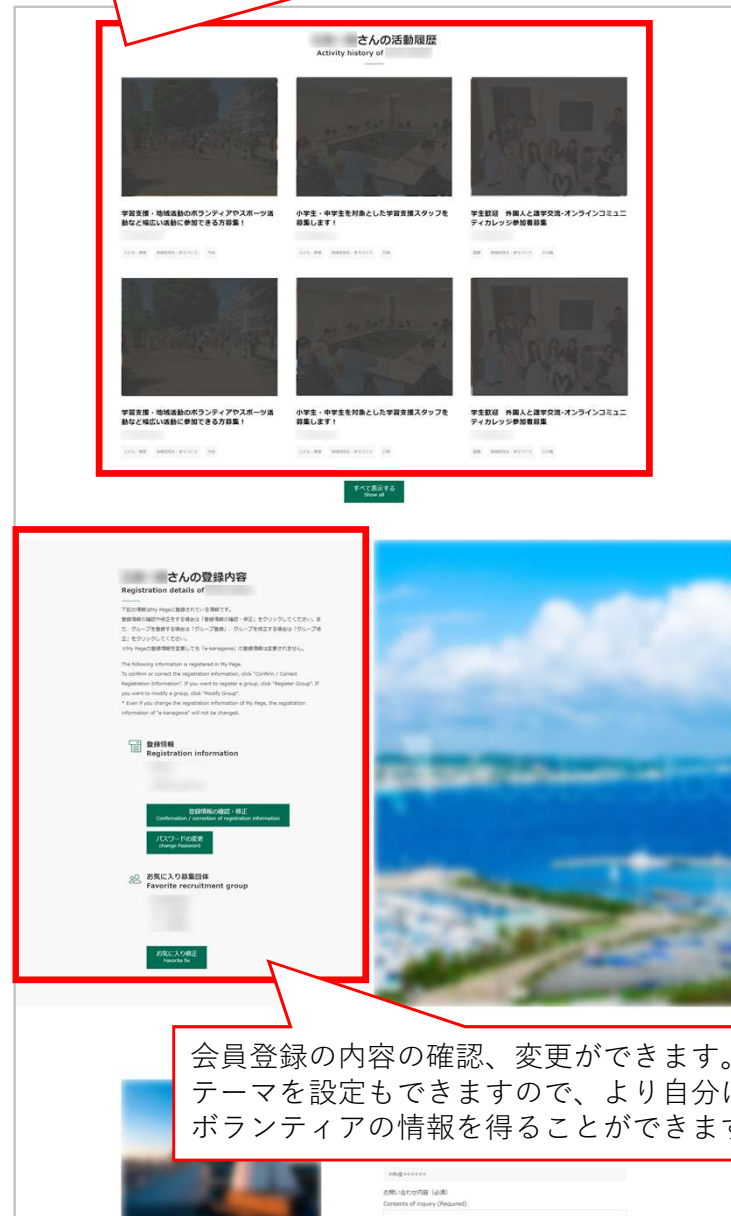

会員登録の内容の確認、変更ができます。活動テーマを設定もできますので、より自分に合ったボランティアの情報を得ることができます。

※画面は開発中のものです。実際の仕様とは異なります。