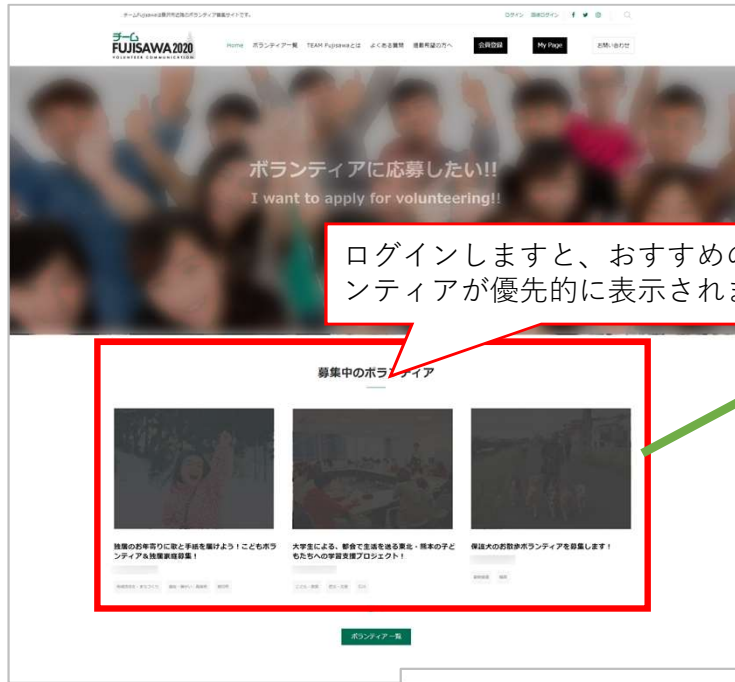

ボランティアを探す～応募

トップ画面

ログインしますと、おすすめのボランティアが優先的に表示されます。