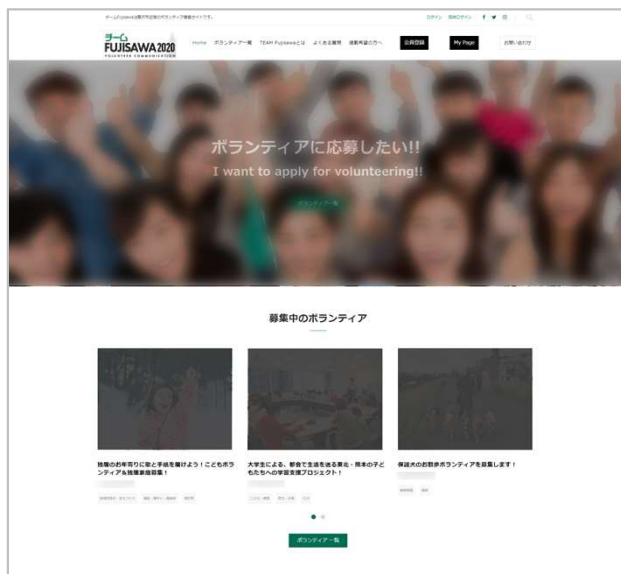

チームFUJISAWA2020ボランティアサイト  
ボランティア活動者様向けご案内

2021年10月版

本サイト「チームFUJISAWA2020」は、観光、スポーツ、まちづくりなど、様々なボランティア活動を、もっと身近に感じてもらえるように、そしてもっと気軽に参加ができるようにというコンセプトのもと運営しているボランティア情報サイトです。

ボランティア活動への参加を希望する方（ボランティア活動希望者）には、会員登録をいただくことで、活動を希望されるボランティアを検索して応募することができます。また、希望されるボランティアの活動分野を登録しておくことで、その活動分野にあったボランティア情報を受け取ることができるようになります。