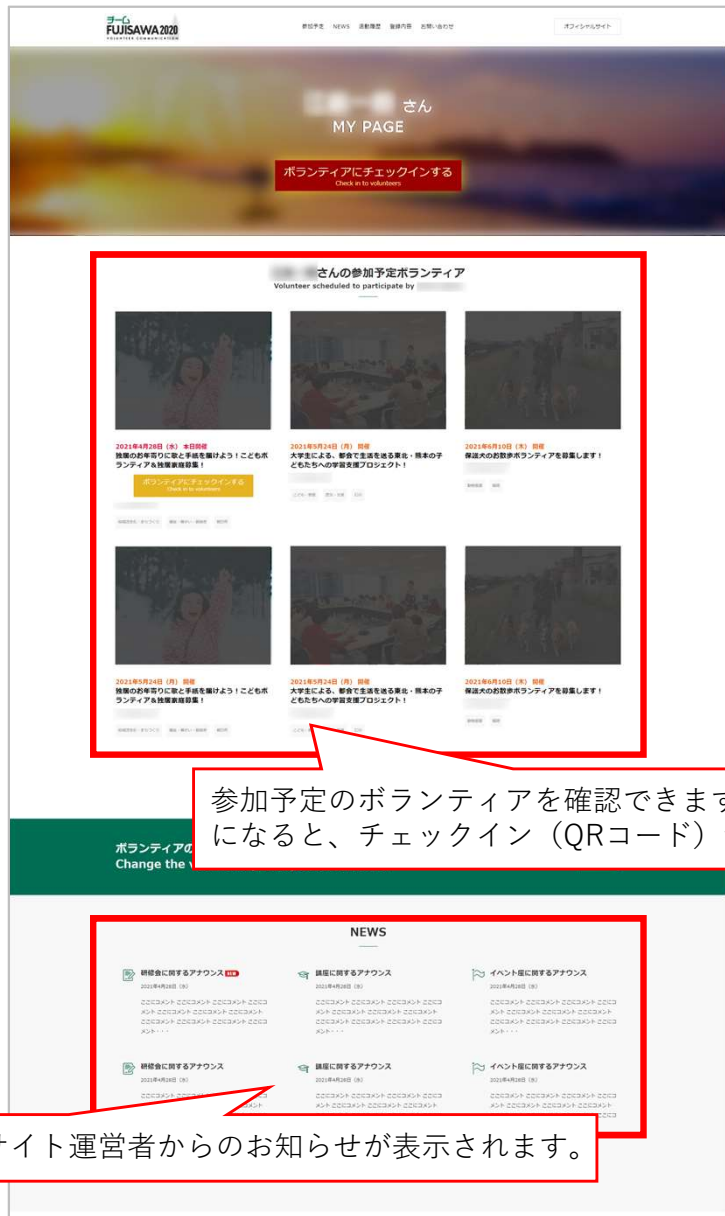

## トップ画面

ログインしますと、おすすめのボランティアが優先的に表示されます。

## ボランティア情報詳細画面

ここから応募ができます。

ボランティア情報は、ボランティア一覧のほか、「活動場所から探す」、「活動テーマから探す」、「募集团体から探す」の3つ方法で検索することができます。

ボランティアの活動内容、活動場所、活動日時、募集人数など詳細情報を確認いただき、ご応募ください。また、主催されるボランティア募集团体様をお気に入り登録したり、SNSでの共有もできます。

※画面は開発中のものです。実際の仕様とは異なります。

過去の活動履歴が表示されます。自分がどのボランティアに参加したことがあるのかを振り返ることができます。

参加予定のボランティアを確認できます。活動日当日になると、チェックイン（QRコード）が表示されます。

サイト運営者からのお知らせが表示されます。

会員登録の内容の確認、変更ができます。活動テーマを設定もできますので、より自分に合ったボランティアの情報を得ることができます。

※画面は開発中のものです。実際の仕様とは異なります。