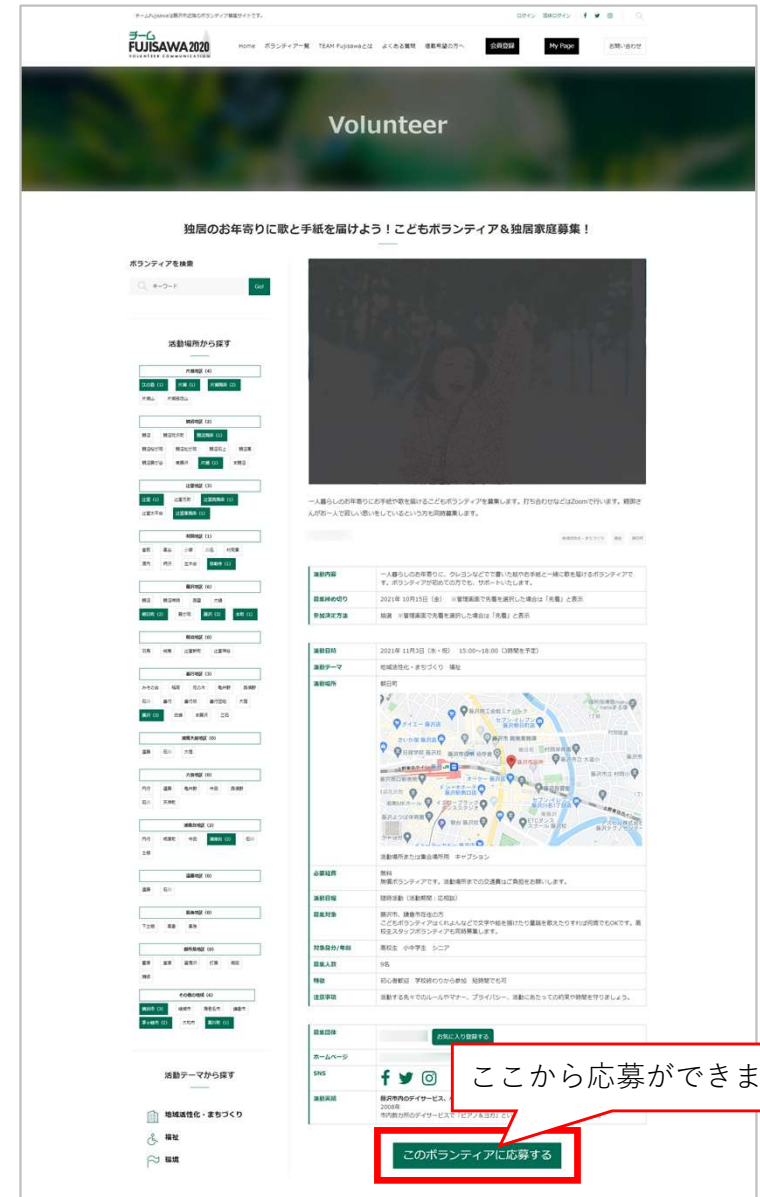

ボランティア情報詳細画面

ここから応募ができます。

ボランティア情報は、ボランティア一覧のほか、「活動場所から探す」、「活動テーマから探す」、「募集团体から探す」の3つ方法で検索することができます。

ボランティアの活動内容、活動場所、活動日時、募集人数など詳細情報を確認いただき、ご応募ください。また、主催されるボランティア募集团体様をお気に入り登録したり、SNSでの共有もできます。

※画面は開発中のものです。実際の仕様とは異なります。